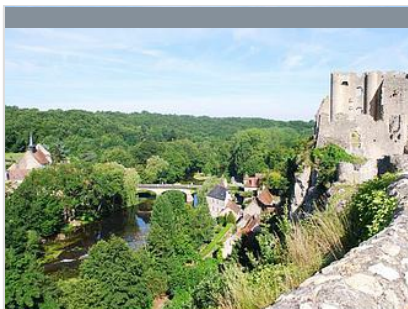

## Sentier GR 48 : La Roche-Posay / Angles-sur-l'Anglin

☎ 06 11 30 46 92

🌐 <http://vienne.frandonnee.fr>

0.1 km

📍 LA ROCHE-  
POSAY

La Roche-Posay, charmante station équipée de tous commerces et services, propose de nombreuses activités : le casino et ses machines à sous, un golf, l'hippodrome de la Gâtinière, le centre équestre et un centre de remise en forme : Le Spa Source. A l'arrivée d'Angles-sur-l'Anglin, par la ville basse, un paysage de carte postale vous saisit, justifiant à lui seul le titre de plus beau Village de France. Cette petite cité a conservé son caractère médiéval, de vieux escaliers en pierre, une rivière, un vieux moulin à eau et la silhouette d'un imposant donjon en ruine du Château Fort, juché sur un piton rocheux.